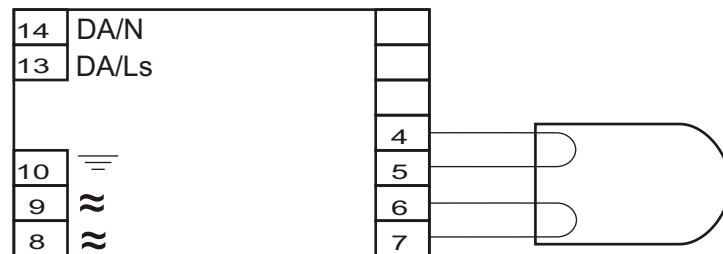

HF-Regulator TD 155 PL-L EII 220-240V

MODUŁ AWARYJNY	EM SLIM TL5
OBSŁUGIWANE ŚWIETŁÓWKI	PL-L: 55W