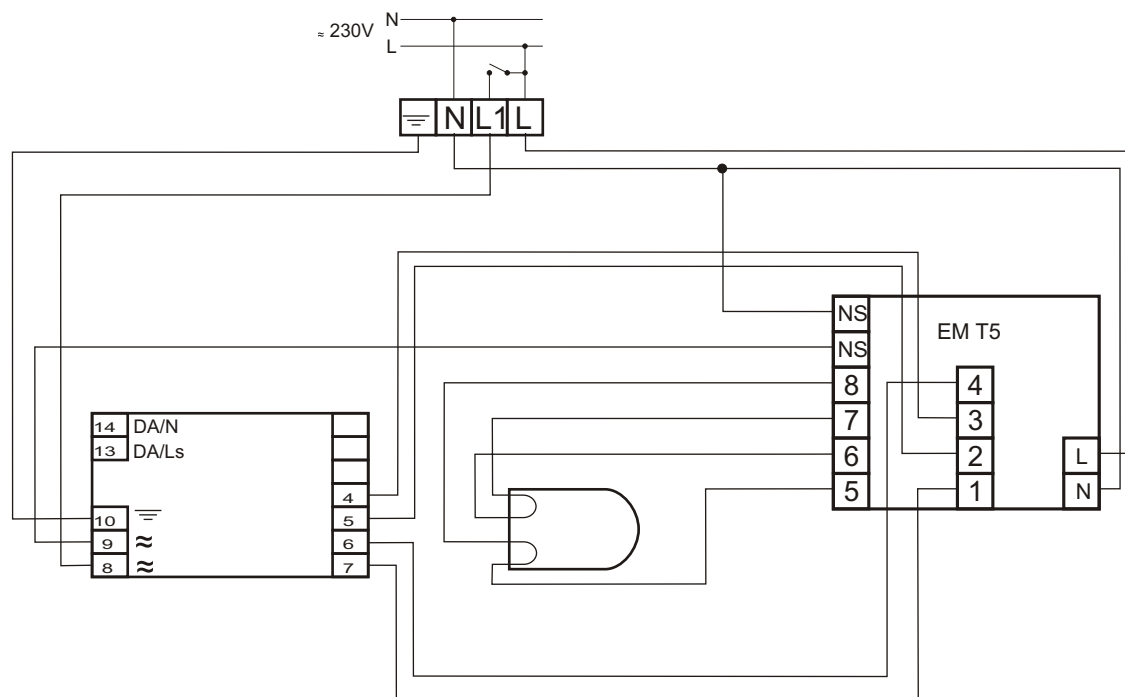

HF-Regulator TD 155 PL-L EII 220-240V

MODUŁ AWARYJNY	EM SLIM TL5
OBSŁUGIWANE ŚWIETŁÓWKI	PL-L: 55W